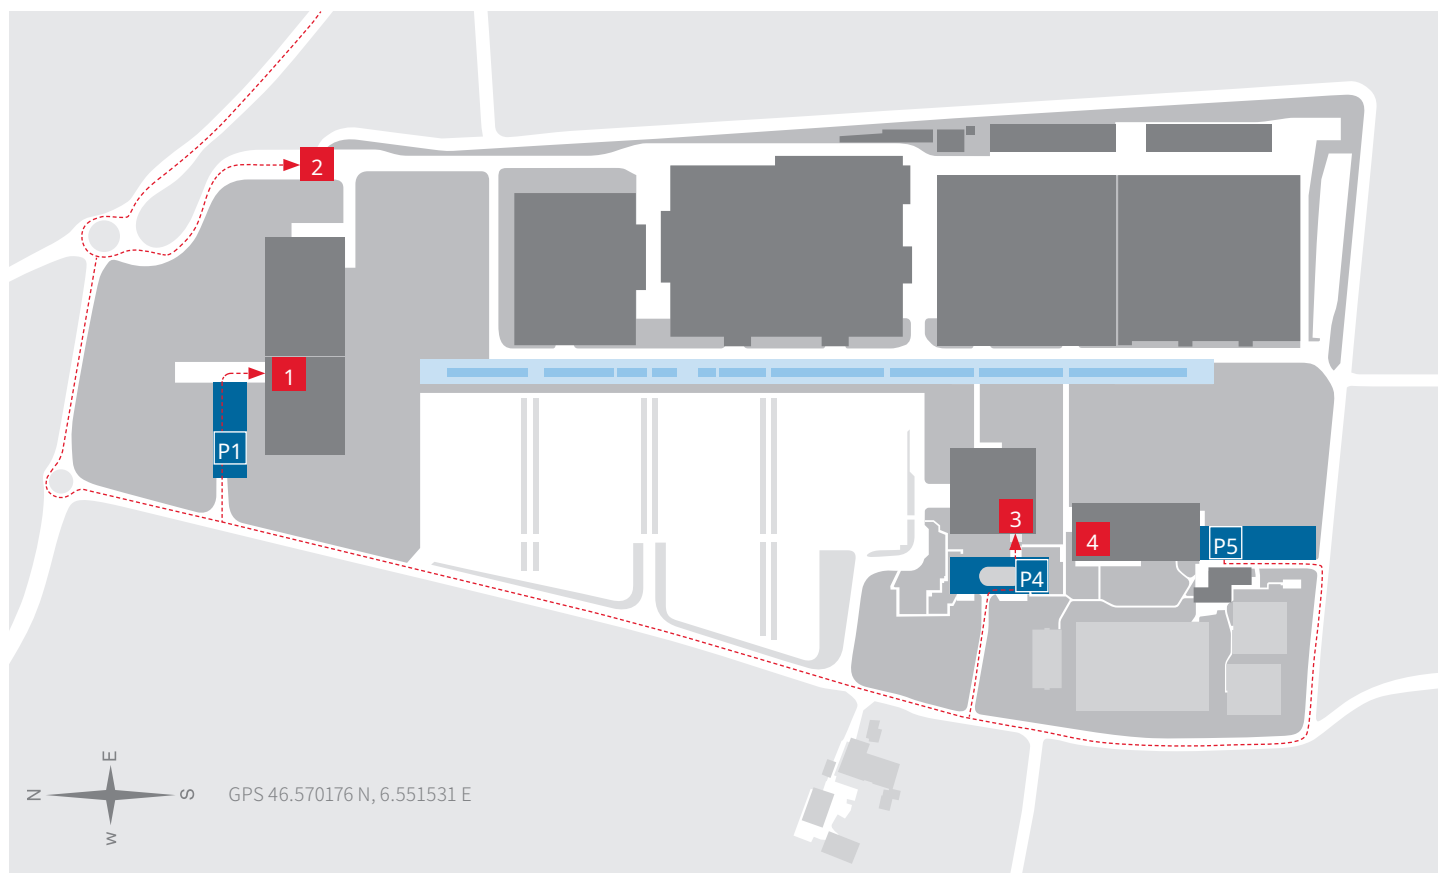

SITE ACCESS MAP – PLAN D'ACCÈS AU SITE – ZUFAHRTSPLAN

Bobst Mex SA

Route de Faraz 3
1031 Mex – Switzerland
Tel. +41 21 621 21 11
www.bobst.com

Opening hours of reception desk
Heures d'ouverture de la réception
Öffnungszeiten Empfang
07h30 – 17h00

Access – Accès – Zugang

- 1** Visitors | Visiteurs | Besucher BOBST
- 2** Delivery | Livraison | Lieferzufahrt BOBST
- 3** BOBST Campus
Visitors | Visiteurs | Besucher
 - O-I European Headquarters
 - Centre de formation BOBST
 - SFB – Association suisse des agents d'exploitation – Section Suisse romande
- 4** Restaurant Le Grand-Pré

Parking – Parkplätze

- P1** Visitors | Visiteurs | Besucher BOBST
- P4** BOBST Campus
Visitors | Visiteurs | Besucher
- P5** Restaurant Le Grand-Pré
Visitors | Visiteurs | Besucher