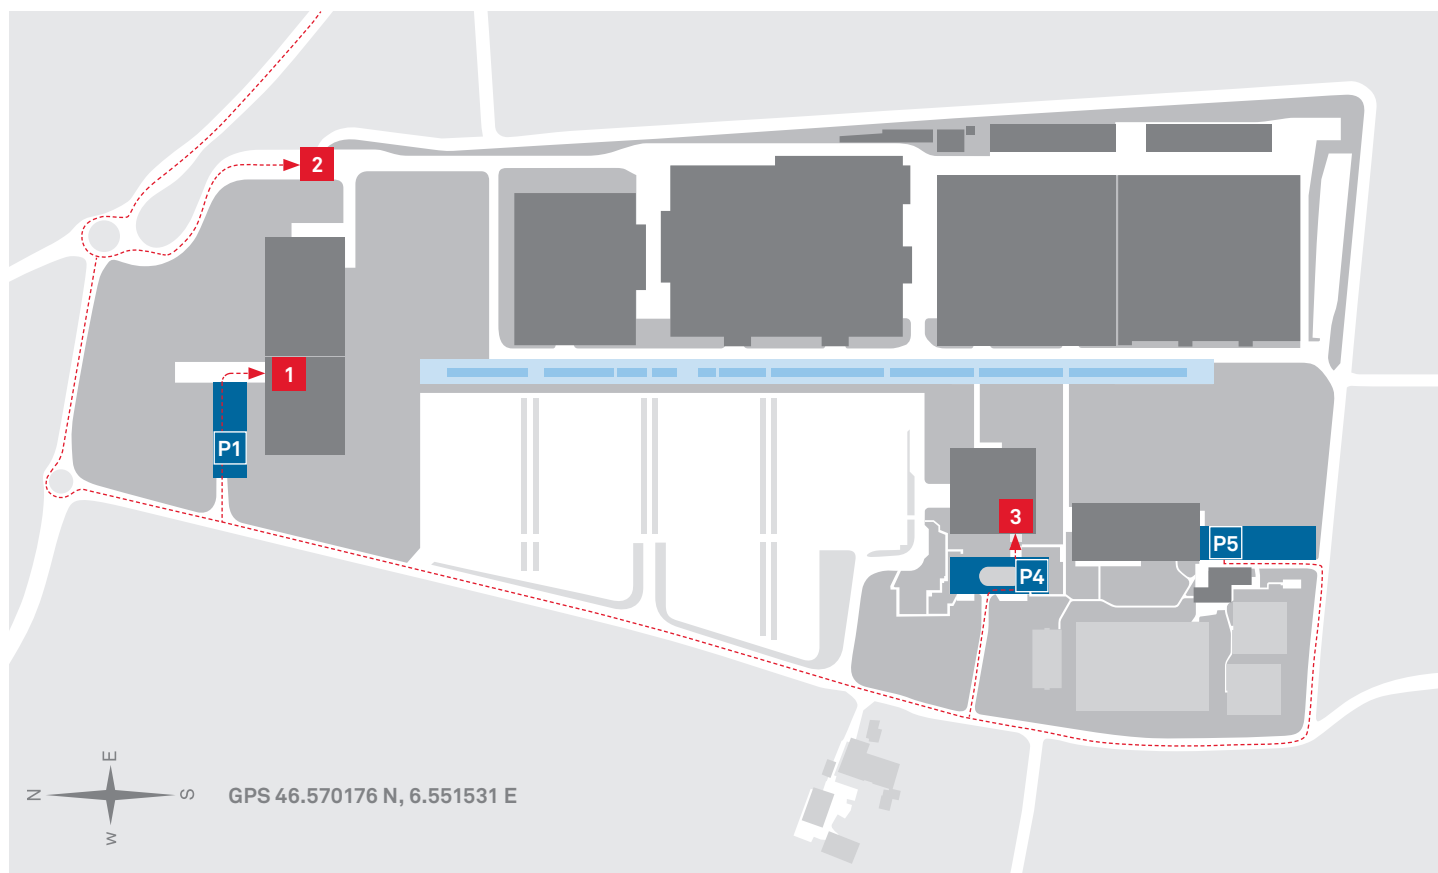

SITE ACCESS MAP – PLAN D'ACCÈS AU SITE – ZUFAHRTSPLAN

Bobst Mex SA

Route de Faraz 3
1031 Mex – Switzerland
Tel. +41 21 621 21 11
www.bobst.com

Opening hours of reception desk
Heures d'ouverture de la réception
Öffnungszeiten Empfang
07h30 – 17h00

Access – Accès – Zugang

- 1** Visitors | Visiteurs | Besucher BOBST
- 2** Delivery | Livraison | Lieferzufahrt BOBST
- 3** BOBST Campus
 - O-I European Headquarters
 - Centre de formation BOBST
 - Association Romande des Agents d'Exploitation (ARAE)
 - Centre de formation vaudois de l'industrie (CFVI)

Parking – Parkplätze

- P1** Visitors | Visiteurs | Besucher BOBST
- P4** BOBST Campus
 - Visitors | Visiteurs | Besucher
- P5** Restaurant Le Grand-Pré
 - Visitors | Visiteurs | Besucher